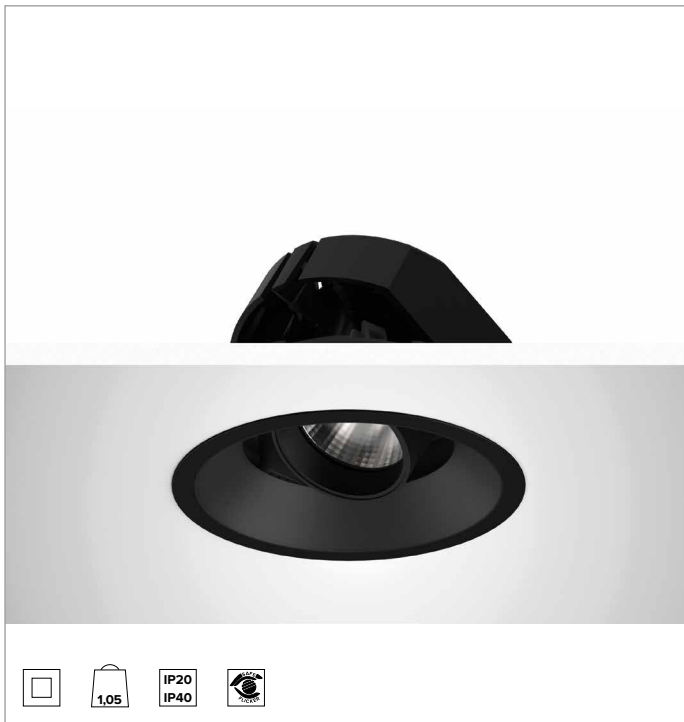

1T8650EL | CCTEVO ARCHITECTURAL 160

Ausrichtbarer LED-Einbaustrahler als Trim-Version

		3000K	H(m)	D(m)	Emax(lx)
		Ra90		55°	
		Fixture Power	34W	1	1.04
		Source Flux	4211lm	2	2.08
		Fixture Flux	3175lm	3	3.13
		Efficacy	93lm/W	4	4.17
TS1279	I _{max} =975cd/klm	I _{max}	4105cd	5	5.21

BELEUCHUNGSTECHNISCHE MERKMALE

WFL - Präzisionsoptik mit Cut-Off-Ring aus schwarzem Silikon. Version mit Reflektor mit konvexen Facettierungen aus spiegelndem anodisiertem Aluminium und holografischem Diffusorfilter. UGR<22 (EN 12464-1).
Optik: REFLEKTOR
Abstrahlwinkel: WFL
Optische Effizienz: 75%
Leuchten-Lichtstrom: 3175lm
Lichtausbeute: 93lm/W
Fotobiologische Sicherheit: Risikogruppe 1 (RG 1 = geringes Risiko)

MECHANISCHE MERKMALE

Gehäuse und Wärmeabführung aus schwarz lackiertem Druckguss-Aluminium. Schwarze Abdeckung. Ausrichtungsmöglichkeiten des Optikgehäuses um 40° auf vertikaler Ebene mit mechanischer Arretierung der Ausrichtung mittels Skala, und auf horizontaler Ebene um 358°. Trim-Version mit integriertem schwarzem Ring.
Farbe und Oberfläche: Tiefschwarz
Gewicht: 1,05Kg
Version: TRIM
Schutzart: IP20 eingebauter Leuchtenteil
Schutzart: IP40 von unten